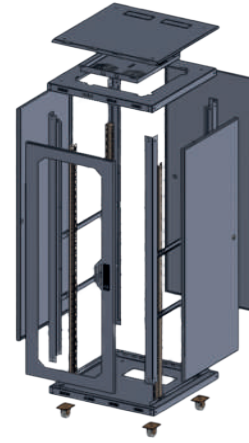

## 47U 600X1000 DİKİLİ TİP KABİNET

<b>TİPİ</b>	
<b>SAÇ KALINLIĞI (ALT-ÜST ŞASE)</b>	
<b>SAÇ KALINLIĞI (KAPILAR-ŞAPKA)</b>	
<b>İÇ DİKMELER GALVANİZ (KALINLIK)</b>	
<b>YÜKSEKLİK (İÇ)</b>	
<b>YÜKSEKLİK (DIŞ)</b>	
<b>GENİŞLİK</b>	
<b>DERİNLİK</b>	
<b>RENK</b>	
<b>TAŞIMA KAPASİTESİ</b>	
<b>GÜVENLİK FONKSİYONLARI</b>	
<b>ÖN KAPI</b>	

- Tamamen sökülebilir kilitli ön arka ve yan kapılar
- İstenilen aralıkta ayarlanabilir ön-arka cihaz dikmeleri
- Özel şapka tasarımı ile üst kısımdan fan bölümüne erişim
- Güçlendirilmiş alt ve üst şase
- Alt-üst şase ve şapka kısmında özel havalandırma delikleri
- Alt şasede 35x10 cm fırçalı kablo giriş yuvası
- 180 derece açılabilir havalandırma delikli ön-arka ve yan kapılar
- Her türlü 19" aksesuar ve cihaz montajına uygun